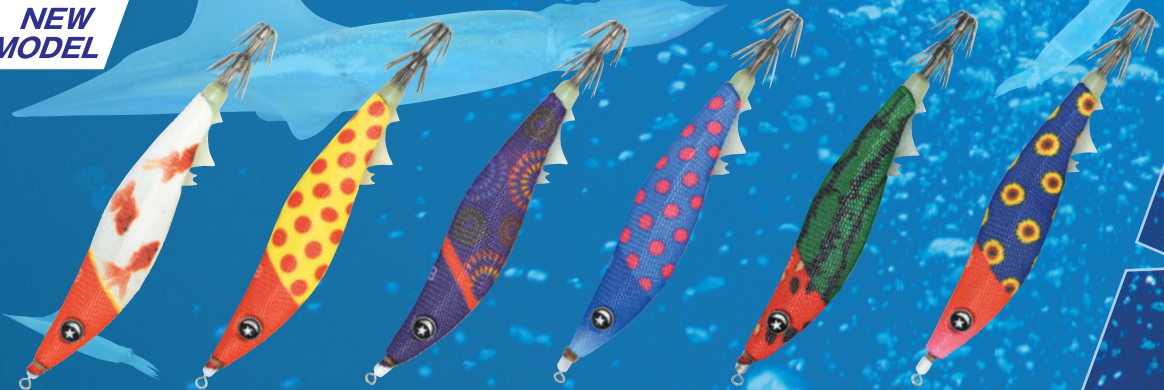

Metalist STAY

メタリスト ステイ

60g|80g|100g

イカスキツテ 4号

フィンキール装着の左右非対称モデル。安定したフォールと絶妙な喰わせの「間」を演出!

人気のくまモンシリーズも数量限定で販売中

NEW
MODEL

夜光 金魚

夜光 KPイエロー

夜光 紫花火

夜光 桃水玉

夜光 まんまスイカ

夜光 青向日葵

数量
限定

くまモン笑顔

くまモン
鯉のぼり